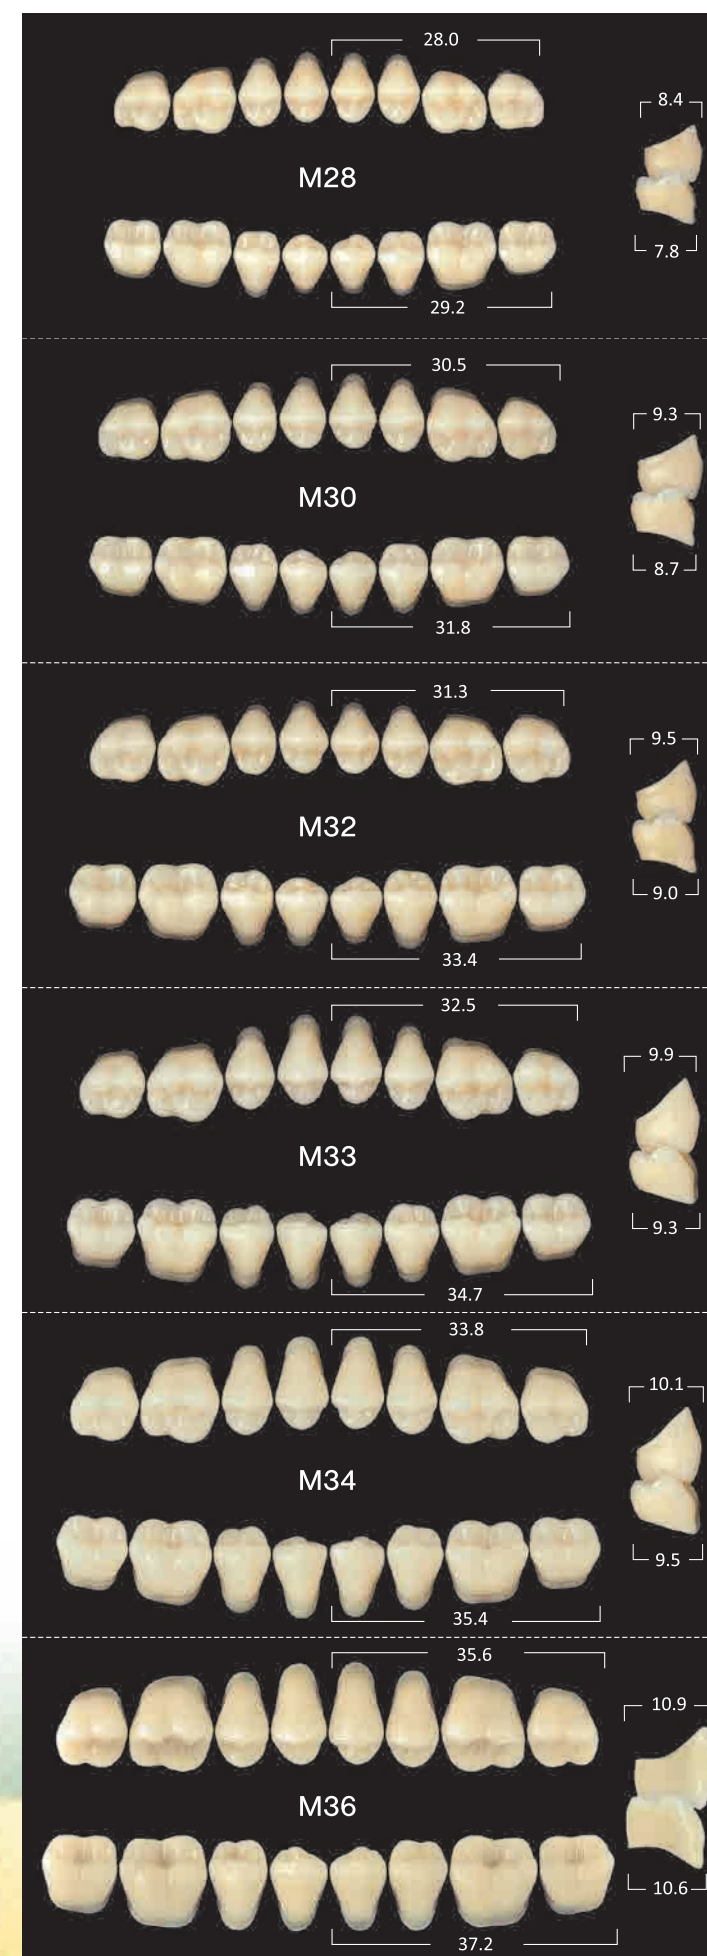

COMBINATION TABLE / TABLA DE COMBINACIONES

ANTERIOR ANTERIORES		POSTERIOR POSTERIORES	
FX		FX	EFUCERA FX
UPPER SUPERIOR	LOWER INFERIOR		
T4	LB4	M28	28
T5	LB5	M30	30
T6	LB6	M32	32
T7	LB7	M33 (M34 , M36)	34 (36)
S4	LA4	M30	30
S5	LB6	M30	30
S6	LB7	M33 (M34)	32
S7	LA7	M33 (M34 , M36)	34 (36)
SS4	LB4	M28	28
SS5	LB5	M30	30
SS6	LA6	M32	32
SS7	LB7	M33 (M34 , M36)	34 (36)
C4	LA4	M30	30
C5	LA5	M30	32
C6	LA6	M33 (M34)	32
C7	LA7	M33 (M34 , M36)	34 (36)

DISTRIBUTOR
DISTRIBUIDOR

MOULD CHART

HIGHLY PERFORMED ACRYLIC RESIN TEETH
FX ANTERIOR
FX POSTERIOR
EFUCERA FX POSTERIOR

TABLA DE MOLDES

DIENTES ACRÍLICOS DE ALTO RENDIMIENTO
DIENTES ANTERIORES FX
DIENTES POSTERIORES FX
DIENTES POSTERIORES EFUCERA FX

CE
1639

FX ANTERIOR / DIENTES ANTERIORES FX

FX ANTERIOR / DIENTES ANTERIORES FX

FX POSTERIOR 30° / DIENTES POSTERIORES 30° FX

EFUCERA FX POSTERIOR 20° / DIENTES POSTERIORES 20° EFUCERA FX

EFUCERA FX POSTERIOR
(Same Mould as EFUCERA PX and EFUCERA AC)

DIENTES POSTERIORES EFUCERA FX
(tienen el mismo molde que los DIENTES POSTERIORES EFUCERA PX, EFUCERA AC)

FX POSTERIOR
(Same Mould as NAPERCE POSTERIOR)
DIENTES POSTERIORES FX
(tienen el mismo molde que los DIENTES POSTERIORES NAPERCE)