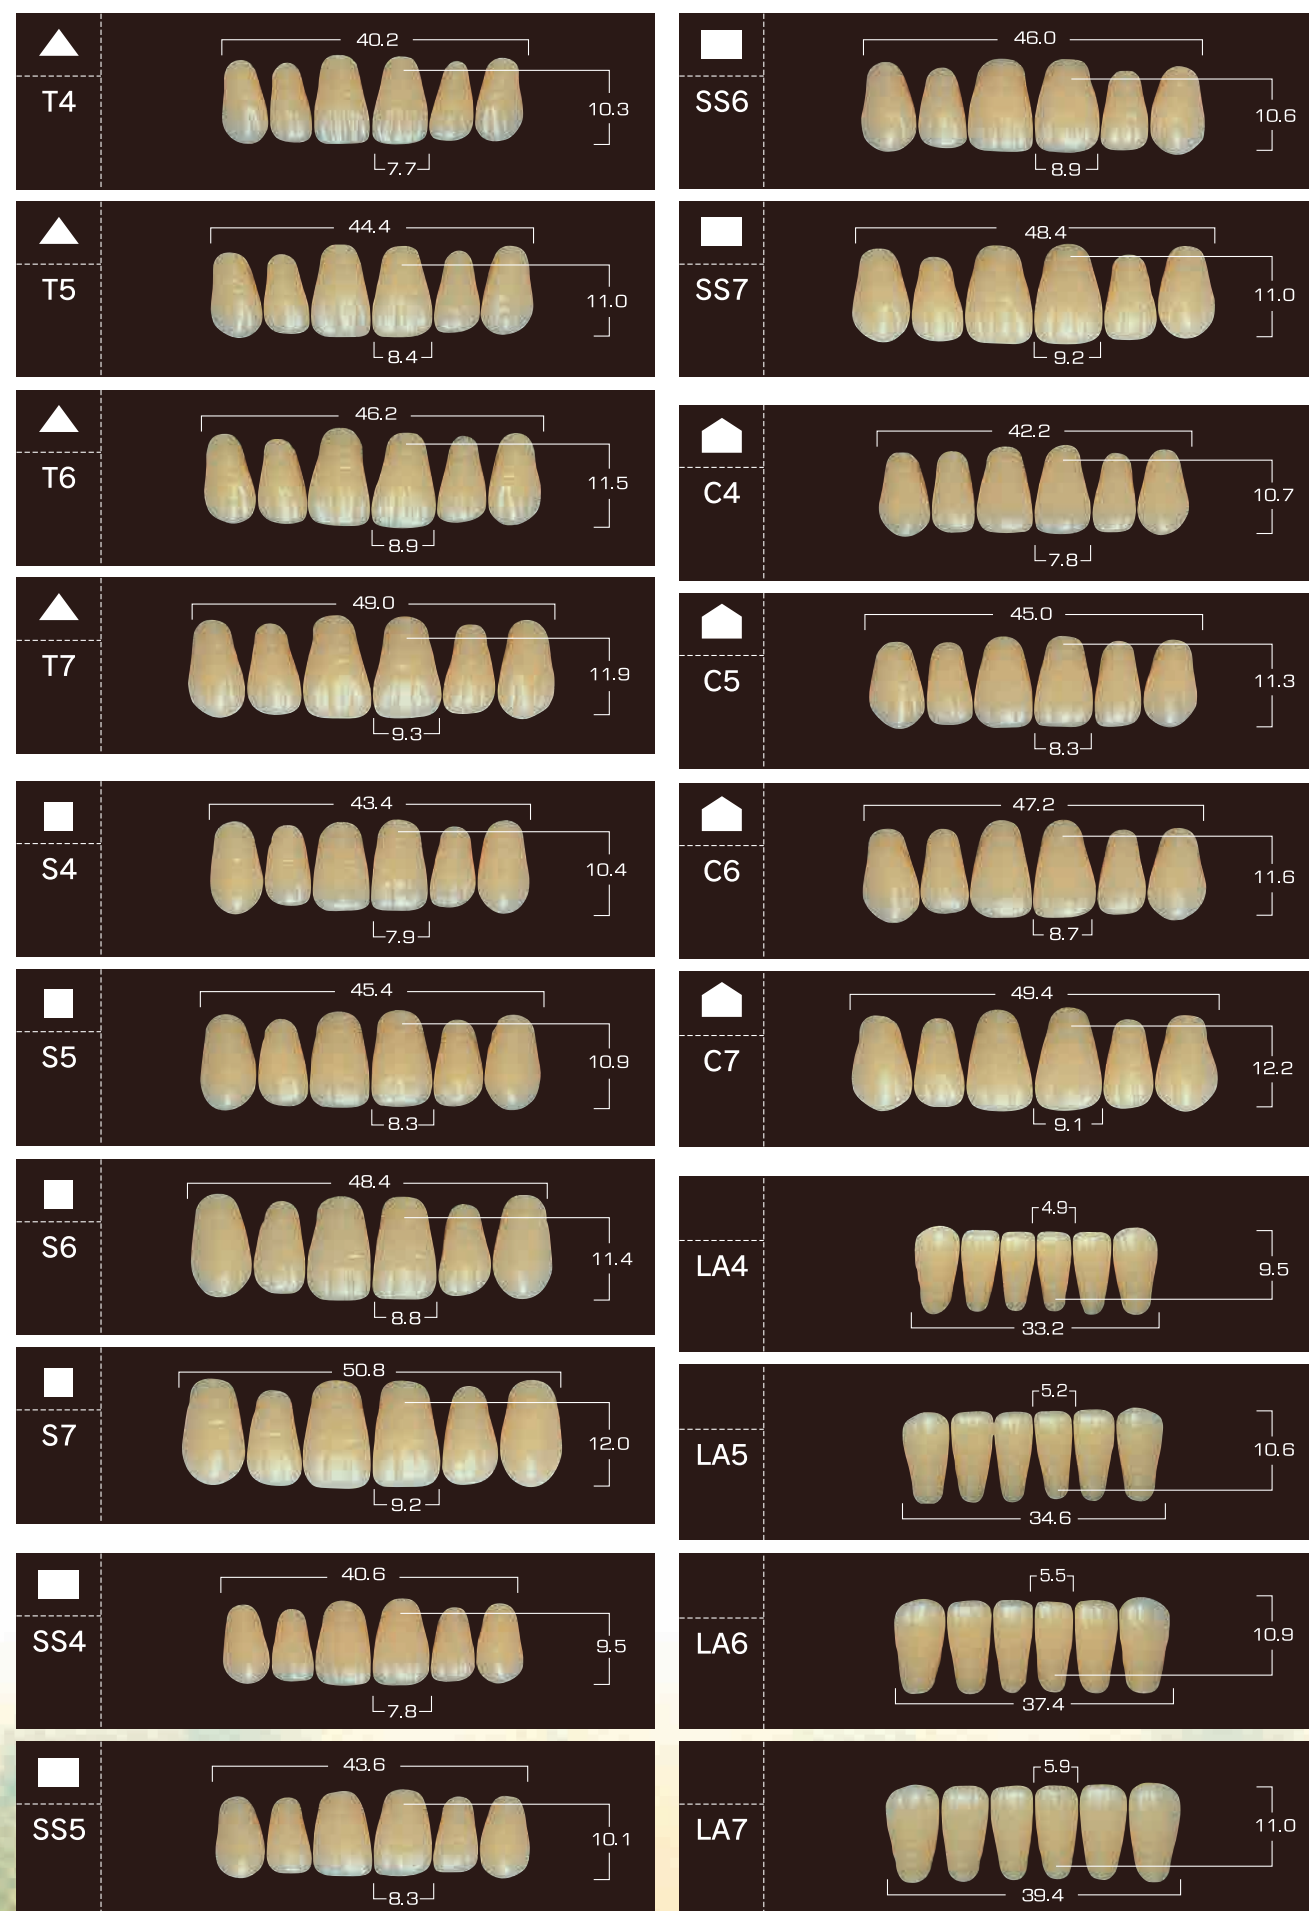

DISTRIBUTOR
DISTRIBUIDOR

MOULD CHART

HIGHLY PERFORMED ACRYLIC RESIN TEETH
FX ANTERIOR
FX POSTERIOR
EFUCERA FX POSTERIOR

TABLA DE MOLDES

DIENTES ACRÍLICOS DE ALTO RENDIMIENTO
DIENTES ANTERIORES FX
DIENTES POSTERIORES FX
DIENTES POSTERIORES EFUCERA FX

CE
1639

FX ANTERIOR / DIENTES ANTERIORES FX

FX ANTERIOR / DIENTES ANTERIORES FX

FX POSTERIOR 30° / DIENTES POSTERIORES 30° FX

EFUCERA FX POSTERIOR 20° / DIENTES POSTERIORES 20° EFUCERA FX

EFUCERA FX POSTERIOR
(Same Mould as EFUCERA PX and EFUCERA AC)

DIENTES POSTERIORES EFUCERA FX
(tienen el mismo molde que los DIENTES POSTERIORES EFUCERA PX, EFUCERA AC)

FX POSTERIOR
(Same Mould as NAPERCE POSTERIOR)
DIENTES POSTERIORES FX
(tienen el mismo molde que los DIENTES POSTERIORES NAPERCE)