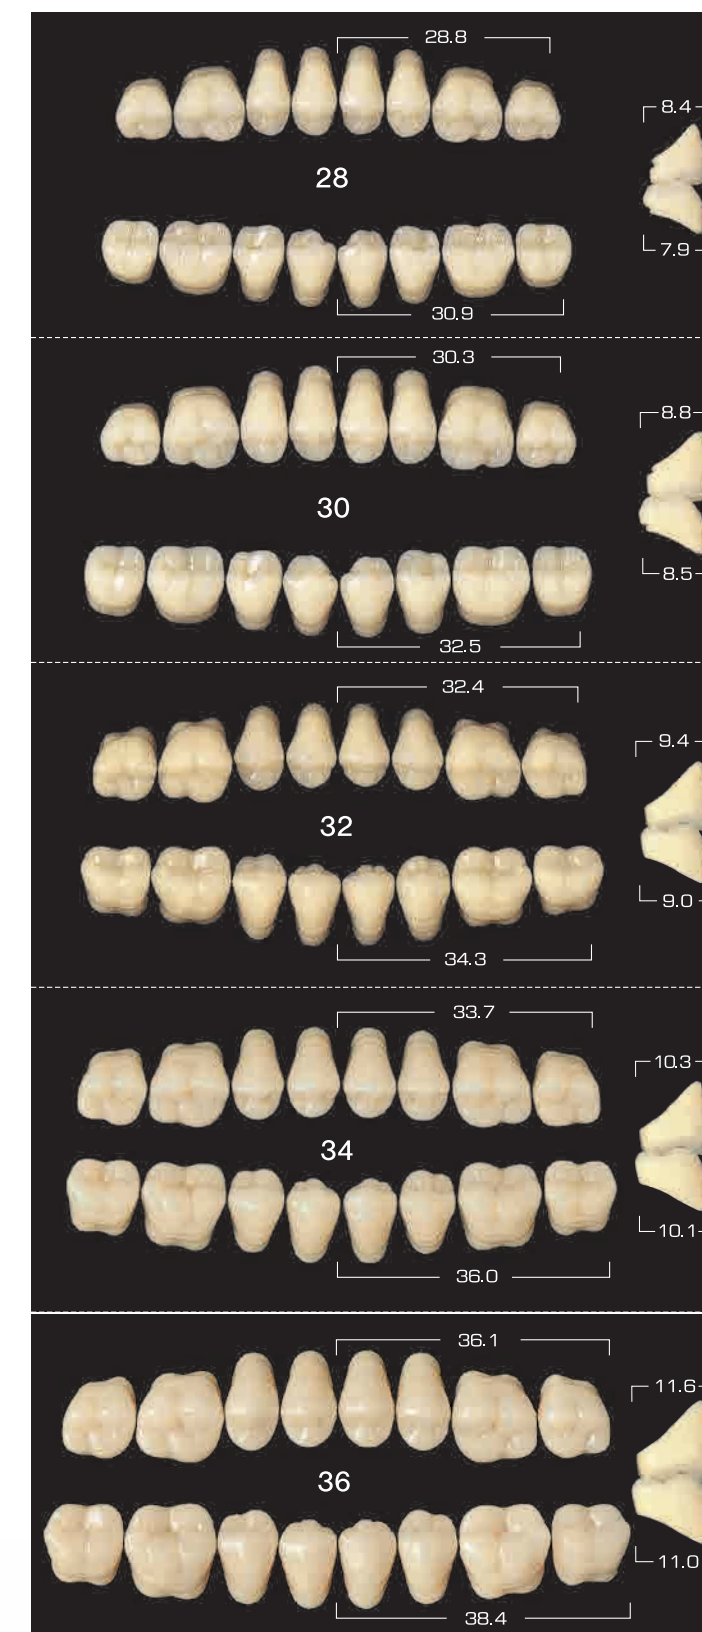

DISTRIBUTOR
DISTRIBUIDOR

MOULD CHART

HIGHLY PERFORMED ACRYLIC RESIN TEETH
FX ANTERIOR
FX POSTERIOR
EFUCERA FX POSTERIOR

TABLA DE MOLDES

DIENTES ACRÍLICOS DE ALTO RENDIMIENTO
DIENTES ANTERIORES FX
DIENTES POSTERIORES FX
DIENTES POSTERIORES EFUCERA FX

CE
1639

FX ANTERIOR / DIENTES ANTERIORES FX

FX ANTERIOR / DIENTES ANTERIORES FX

FX POSTERIOR 30° / DIENTES POSTERIORES 30° FX

EFUCERA FX POSTERIOR 20° / DIENTES POSTERIORES 20° EFUCERA FX

EFUCERA FX POSTERIOR
(Same Mould as EFUCERA PX and EFUCERA AC)

DIENTES POSTERIORES EFUCERA FX
(tienen el mismo molde que los DIENTES POSTERIORES EFUCERA PX, EFUCERA AC)

FX POSTERIOR
(Same Mould as NAPERCE POSTERIOR)
DIENTES POSTERIORES FX
(tienen el mismo molde que los DIENTES POSTERIORES NAPERCE)