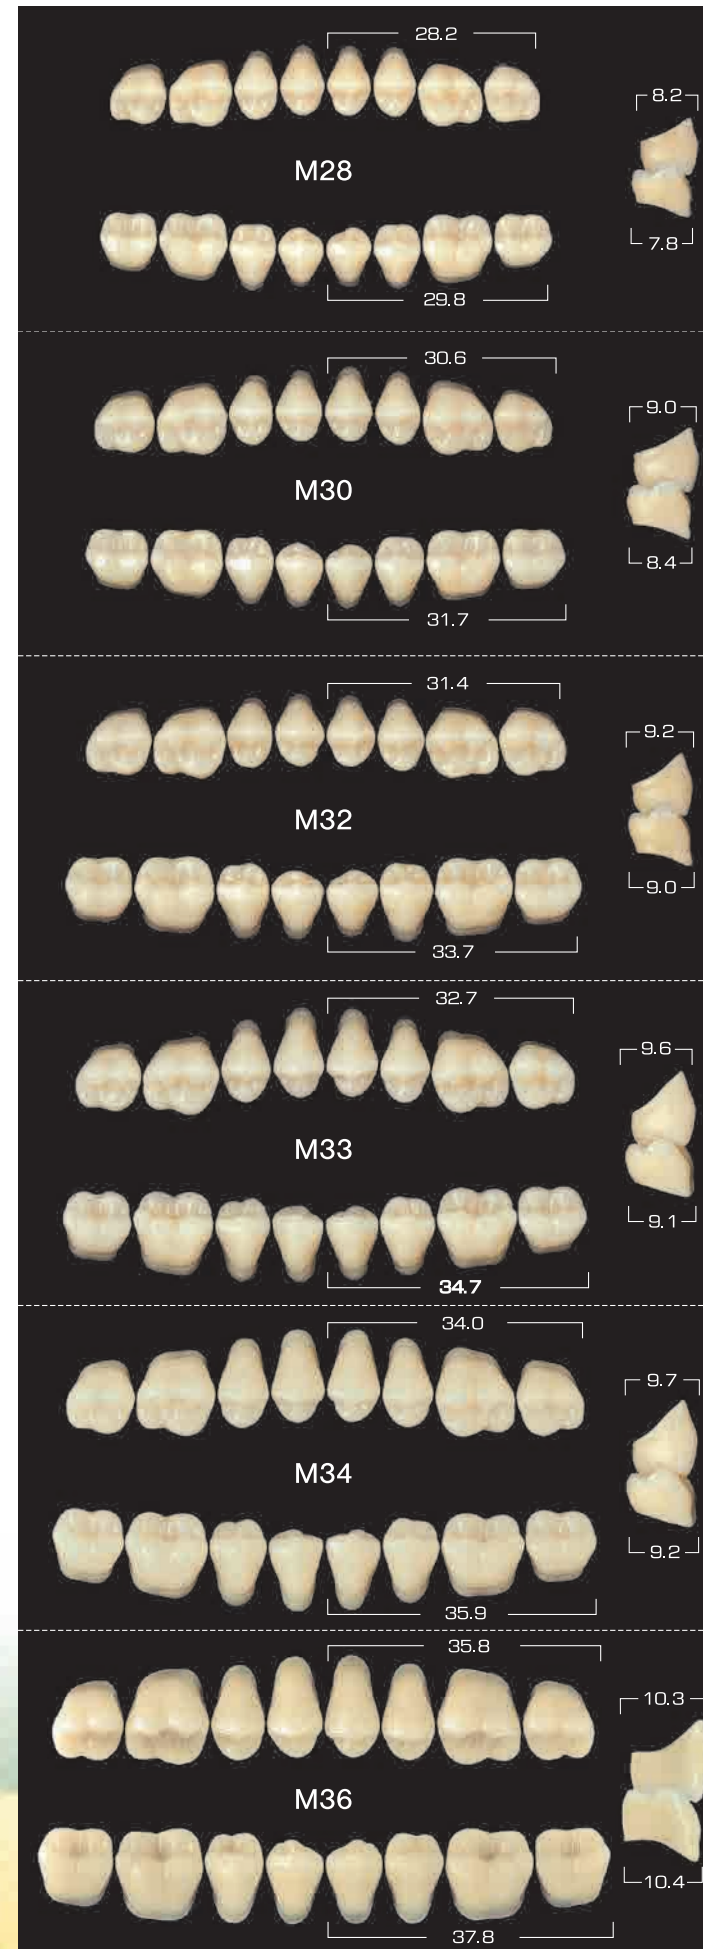

COMBINATION TABLE / TABLA DE COMBINACIONES

ANTERIOR ANTERIORES		POSTERIOR POSTERIORES	
FX		FX	EFUCERA FX
UPPER SUPERIOR	LOWER INFERIOR		
T4	LB4	M28	28
T5	LB5	M30	30
T6	LB6	M32	32
T7	LB7	M33 (M34 , M36)	34 (36)
S4	LA4	M30	30
S5	LB6	M30	30
S6	LB7	M33 (M34)	32
S7	LA7	M33 (M34 , M36)	34 (36)
SS4	LB4	M28	28
SS5	LB5	M30	30
SS6	LA6	M32	32
SS7	LB7	M33 (M34 , M36)	34 (36)
C4	LA4	M30	30
C5	LA5	M30	32
C6	LA6	M33 (M34)	32
C7	LA7	M33 (M34 , M36)	34 (36)

DISTRIBUTOR
DISTRIBUIDOR

MOULD CHART

HIGHLY PERFORMED ACRYLIC RESIN TEETH
FX ANTERIOR
FX POSTERIOR
EFUCERA FX POSTERIOR

TABLA DE MOLDES

DIENTES ACRÍLICOS DE ALTO RENDIMIENTO
DIENTES ANTERIORES FX
DIENTES POSTERIORES FX
DIENTES POSTERIORES EFUCERA FX

FX ANTERIOR / DIENTES ANTERIORES FX

FX ANTERIOR / DIENTES ANTERIORES FX

FX POSTERIOR 30° / DIENTES POSTERIORES 30° FX

EFUCERA FX POSTERIOR 20° / DIENTES POSTERIORES 20° EFUCERA FX

EFUCERA FX POSTERIOR
(Same Mould as EFUCERA PX and EFUCERA AC)

DIENTES POSTERIORES EFUCERA FX
(tienen el mismo molde que los DIENTES POSTERIORES EFUCERA PX, EFUCERA AC)

FX POSTERIOR
(Same Mould as NAPERCE POSTERIOR)
DIENTES POSTERIORES FX
(tienen el mismo molde que los DIENTES POSTERIORES NAPERCE)