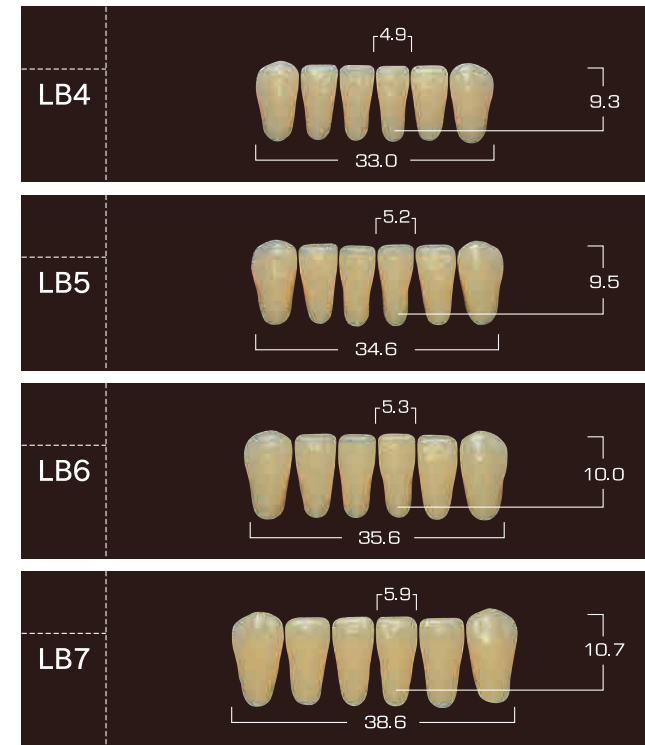

Los dientes anteriores FX, posteriores FX, EFUCERA FX y son dientes de acrílico de alto rendimiento, que presentan una doble resistencia al desgaste y un aumento del 20% en su dureza comparados con los dientes convencionales de acrílico. Los dientes FX se ajustan a las necesidades de aquellos que no están satisfechos con los dientes ordinarios de acrílico.

DISTRIBUTOR
DISTRIBUIDOR

MOULD CHART

HIGHLY PERFORMED ACRYLIC RESIN TEETH
FX ANTERIOR
FX POSTERIOR
EFUCERA FX POSTERIOR

TABLA DE MOLDES

DIENTES ACRÍLICOS DE ALTO RENDIMIENTO
DIENTES ANTERIORES FX
DIENTES POSTERIORES FX
DIENTES POSTERIORES EFUCERA FX

FX ANTERIOR / DIENTES ANTERIORES FX

FX ANTERIOR / DIENTES ANTERIORES FX

FX POSTERIOR 30° / DIENTES POSTERIORES 30° FX

EFUCERA FX POSTERIOR 20° / DIENTES POSTERIORES 20° EFUCERA FX

EFUCERA FX POSTERIOR
(Same Mould as EFUCERA PX and EFUCERA AC)

DIENTES POSTERIORES EFUCERA FX
(tienen el mismo molde que los DIENTES POSTERIORES EFUCERA PX, EFUCERA AC)

FX POSTERIOR
(Same Mould as NAPERCE POSTERIOR)
DIENTES POSTERIORES FX
(tienen el mismo molde que los DIENTES POSTERIORES NAPERCE)