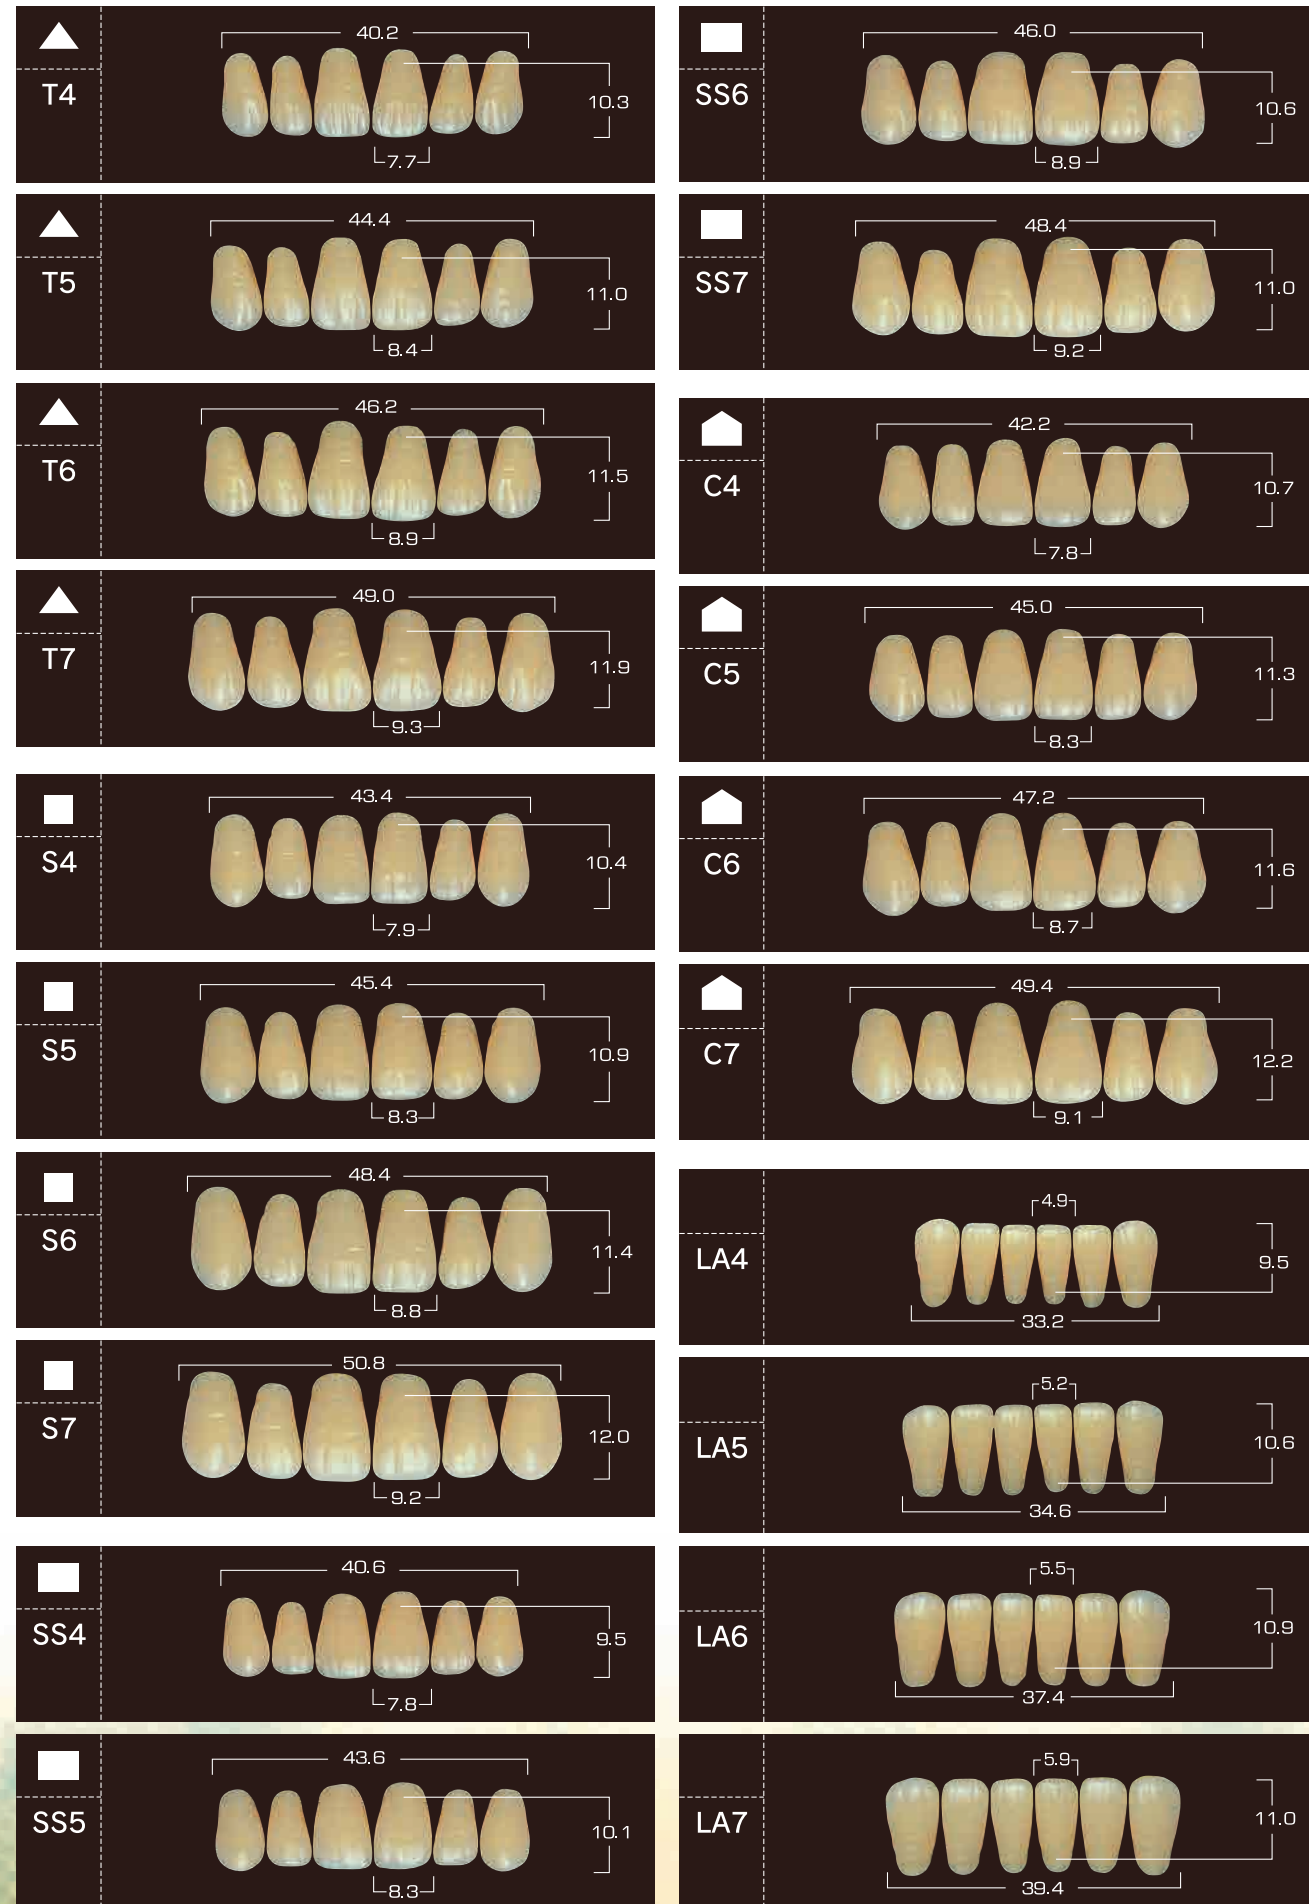

Los dientes anteriores FX, posteriores FX, EFUCERA FX y son dientes de acrílico de alto rendimiento, que presentan una doble resistencia al desgaste y un aumento del 20% en su dureza comparados con los dientes convencionales de acrílico. Los dientes FX se ajustan a las necesidades de aquellos que no están satisfechos con los dientes ordinarios de acrílico.

DISTRIBUTOR
DISTRIBUIDOR

MOULD CHART

HIGHLY PERFORMED ACRYLIC RESIN TEETH
FX ANTERIOR
FX POSTERIOR
EFUCERA FX POSTERIOR

TABLA DE MOLDES

DIENTES ACRÍLICOS DE ALTO RENDIMIENTO
DIENTES ANTERIORES FX
DIENTES POSTERIORES FX
DIENTES POSTERIORES EFUCERA FX

FX ANTERIOR / DIENTES ANTERIORES FX

FX ANTERIOR / DIENTES ANTERIORES FX

FX POSTERIOR 30° / DIENTES POSTERIORES 30° FX

EFUCERA FX POSTERIOR 20° / DIENTES POSTERIORES 20° EFUCERA FX

EFUCERA FX POSTERIOR
(Same Mould as EFUCERA PX and EFUCERA AC)