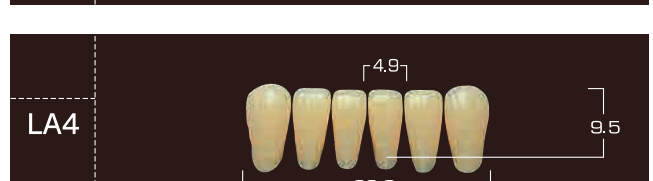

DIENTES POSTERIORES FX

DIENTES POSTERIORES EFUCERA FX

CE
1639

YAMAHACHI DENTAL

FX ANTERIOR / DIENTES ANTERIORES FX

FX ANTERIOR / DIENTES ANTERIORES FX

FX POSTERIOR 30° / DIENTES POSTERIORES 30° FX

EFUCERA FX POSTERIOR