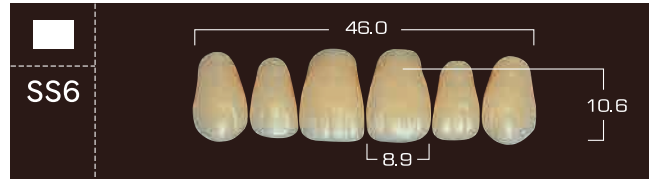

MOULD CHART

HIGHLY PERFORMED ACRYLIC RESIN TEETH

FX ANTERIOR

FX POSTERIOR

EFUCERA FX POSTERIOR

TABLA DE MOLDES

DIENTES ACRÍLICOS DE ALTO RENDIMIENTO

DIENTES ANTERIORES FX

DIENTES POSTERIORES FX

DIENTES POSTERIORES EFUCERA FX

CE
1639

YAMAHACHI DENTAL

FX ANTERIOR / DIENTES ANTERIORES FX

FX ANTERIOR / DIENTES ANTERIORES FX

FX POSTERIOR 30° / DIENTES POSTERIORES 30° FX

EFUCERA FX POSTERIOR

(tienen el mismo molde que los DIENTES POSTERIORES NAPERCE)

SHADES

A1,A2,A3,A3.5,B1,B2,B3,B4,C1,C2,C3,C4,D2,D3,D4,W0.5*
16 different Vita shades are available. Vita is a trademark of Vita Zahnfabrik GmbH.
*W0.5 is Yamahachi bleached shade.