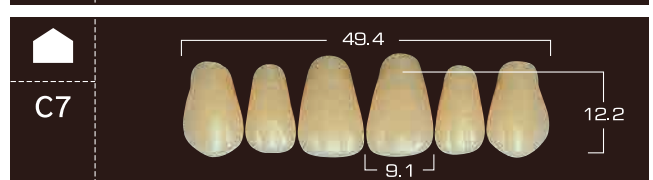

DIENTES POSTERIORES FX

DIENTES POSTERIORES EFUCERA FX

CE
1639

YAMAHACHI DENTAL

FX ANTERIOR / DIENTES ANTERIORES FX

FX ANTERIOR / DIENTES ANTERIORES FX

FX POSTERIOR 30° / DIENTES POSTERIORES 30° FX

EFUCERA FX POSTERIOR