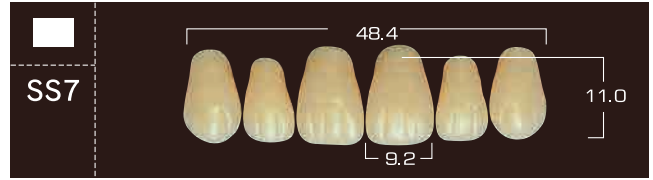

MOULD CHART

HIGHLY PERFORMED ACRYLIC RESIN TEETH

FX ANTERIOR

FX POSTERIOR

EFUCERA FX POSTERIOR

TABLA DE MOLDES

DIENTES ACRÍLICOS DE ALTO RENDIMIENTO

DIENTES ANTERIORES FX

DIENTES POSTERIORES FX

DIENTES POSTERIORES EFUCERA FX

CE
1639

YAMAHACHI DENTAL

FX ANTERIOR / DIENTES ANTERIORES FX

FX ANTERIOR / DIENTES ANTERIORES FX

FX POSTERIOR 30° / DIENTES POSTERIORES 30° FX

EFUCERA FX POSTERIOR