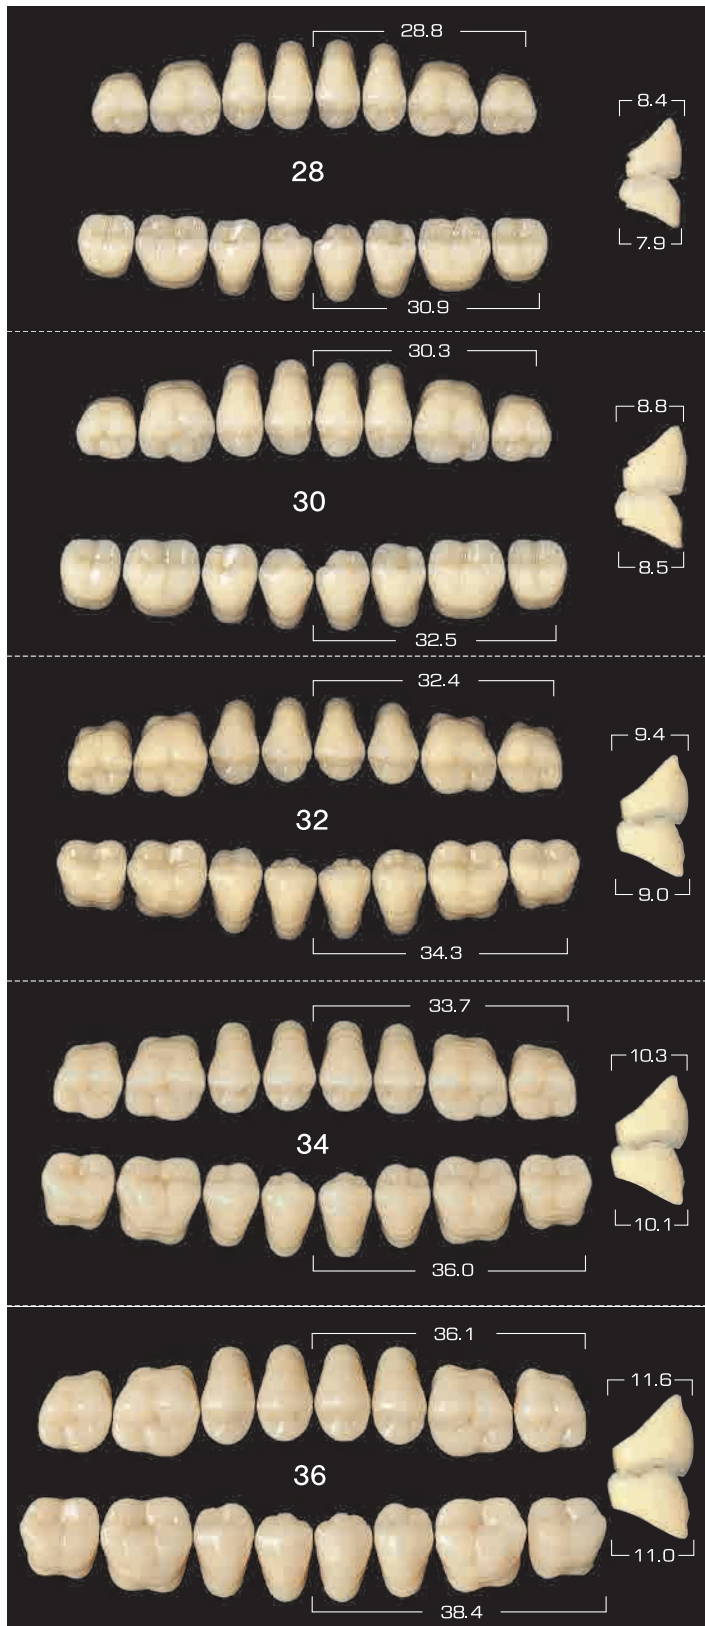

MOULD CHART

HIGHLY PERFORMED ACRYLIC RESIN TEETH

FX ANTERIOR

FX POSTERIOR

EFUCERA FX POSTERIOR

TABLA DE MOLDES

DIENTES ACRÍLICOS DE ALTO RENDIMIENTO

DIENTES ANTERIORES FX

DIENTES POSTERIORES FX

DIENTES POSTERIORES EFUCERA FX

CE
1639

YAMAHACHI DENTAL

FX ANTERIOR / DIENTES ANTERIORES FX

FX ANTERIOR / DIENTES ANTERIORES FX

FX POSTERIOR 30° / DIENTES POSTERIORES 30° FX

EFUCERA FX POSTERIOR

(Same Mould as EFUCERA PX and EFUCERA AC)

DIENTES POSTERIORES EFUCERA FX

(tienen el mismo molde que los DIENTES POSTERIORES EFUCERA PX, EFUCERA AC)

FX POSTERIOR

(Same Mould as NAPERCE POSTERIOR)

DIENTES POSTERIORES FX

ANTERIOR ANTERIORES		POSTERIOR POSTERIORES	
FX		FX	EFUCERA FX
UPPER SUPERIOR	LOWER INFERIOR		
T4	LB4	M28	28
T5	LB5	M30	30
T6	LB6	M32	32
T7	LB7	M33 (M34 , M36)	34 (36)
S4	LA4	M30	30
S5	LB6	M30	30
S6	LB7	M33 (M34)	32
S7	LA7	M33 (M34 , M36)	34 (36)
SS4	LB4	M28	28
SS5	LB5	M30	30
SS6	LA6	M32	32
SS7	LB7	M33 (M34 , M36)	34 (36)
C4	LA4	M30	30
C5	LA5	M30	32
C6	LA6	M33 (M34)	32
C7	LA7	M33 (M34 , M36)	34 (36)