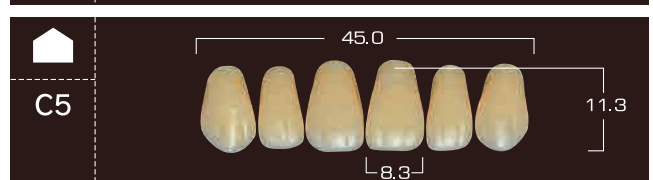

DIENTES POSTERIORES FX

DIENTES POSTERIORES EFUCERA FX

CE
1639

YAMAHACHI DENTAL

FX ANTERIOR / DIENTES ANTERIORES FX

FX ANTERIOR / DIENTES ANTERIORES FX

FX POSTERIOR 30° / DIENTES POSTERIORES 30° FX

EFUCERA FX POSTERIOR