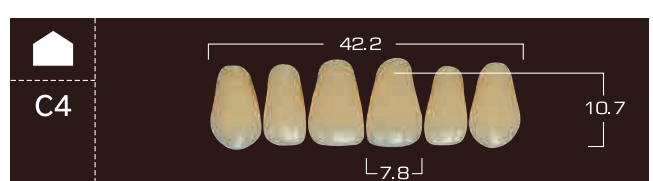

DIENTES POSTERIORES FX

DIENTES POSTERIORES EFUCERA FX

CE
1639

YAMAHACHI DENTAL

FX ANTERIOR / DIENTES ANTERIORES FX

FX ANTERIOR / DIENTES ANTERIORES FX

FX POSTERIOR 30° / DIENTES POSTERIORES 30° FX

EFUCERA FX POSTERIOR