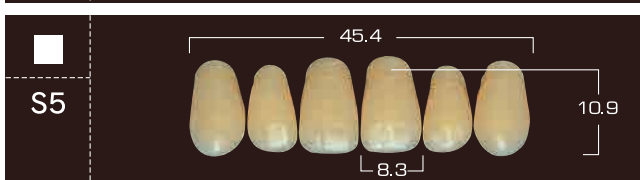

DIENTES POSTERIORES FX

DIENTES POSTERIORES EFUCERA FX

CE
1639

YAMAHACHI DENTAL

FX ANTERIOR / DIENTES ANTERIORES FX

FX ANTERIOR / DIENTES ANTERIORES FX

FX POSTERIOR 30° / DIENTES POSTERIORES 30° FX

EFUCERA FX POSTERIOR