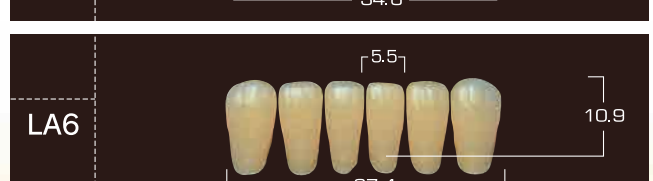

DIENTES POSTERIORES FX

DIENTES POSTERIORES EFUCERA FX

CE
1639

YAMAHACHI DENTAL

FX ANTERIOR / DIENTES ANTERIORES FX

FX ANTERIOR / DIENTES ANTERIORES FX

FX POSTERIOR 30° / DIENTES POSTERIORES 30° FX

EFUCERA FX POSTERIOR