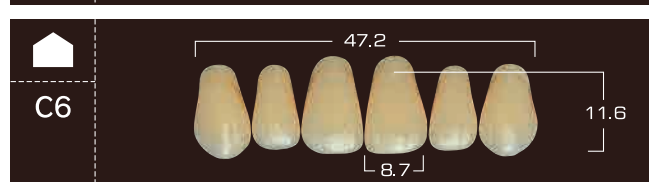

DIENTES POSTERIORES FX

DIENTES POSTERIORES EFUCERA FX

CE
1639

YAMAHACHI DENTAL

FX ANTERIOR / DIENTES ANTERIORES FX

FX ANTERIOR / DIENTES ANTERIORES FX

FX POSTERIOR 30° / DIENTES POSTERIORES 30° FX

EFUCERA FX POSTERIOR