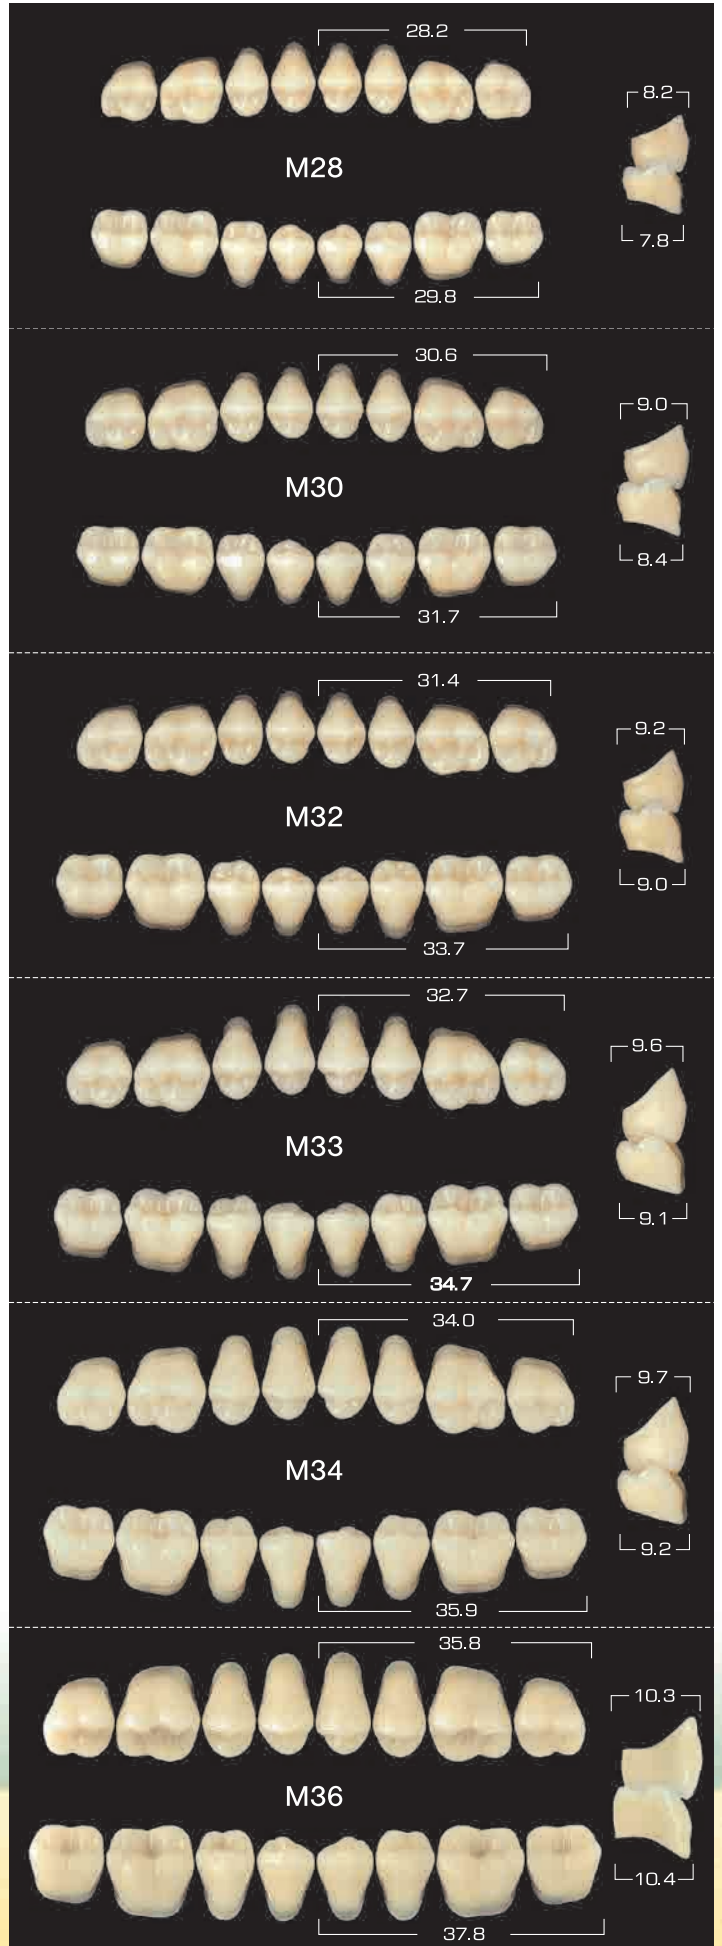

MOULD CHART

HIGHLY PERFORMED ACRYLIC RESIN TEETH

FX ANTERIOR

FX POSTERIOR

EFUCERA FX POSTERIOR

TABLA DE MOLDES

DIENTES ACRÍLICOS DE ALTO RENDIMIENTO

DIENTES ANTERIORES FX

DIENTES POSTERIORES FX

DIENTES POSTERIORES EFUCERA FX

CE
1639

YAMAHACHI DENTAL

FX ANTERIOR / DIENTES ANTERIORES FX

FX ANTERIOR / DIENTES ANTERIORES FX

FX POSTERIOR 30° / DIENTES POSTERIORES 30° FX

EFUCERA FX POSTERIOR

(Same Mould as EFUCERA PX and EFUCERA AC)

DIENTES POSTERIORES EFUCERA FX

(tienen el mismo molde que los DIENTES POSTERIORES EFUCERA PX, EFUCERA AC)

FX POSTERIOR

(Same Mould as NAPERCE POSTERIOR)

DIENTES POSTERIORES FX

ANTERIOR ANTERIORES		POSTERIOR POSTERIORES	
FX		FX	EFUCERA FX
UPPER SUPERIOR	LOWER INFERIOR		
T4	LB4	M28	28
T5	LB5	M30	30
T6	LB6	M32	32
T7	LB7	M33 (M34 , M36)	34 (36)
S4	LA4	M30	30
S5	LB6	M30	30
S6	LB7	M33 (M34)	32
S7	LA7	M33 (M34 , M36)	34 (36)
SS4	LB4	M28	28
SS5	LB5	M30	30
SS6	LA6	M32	32
SS7	LB7	M33 (M34 , M36)	34 (36)
C4	LA4	M30	30
C5	LA5	M30	32
C6	LA6	M33 (M34)	32
C7	LA7	M33 (M34 , M36)	34 (36)