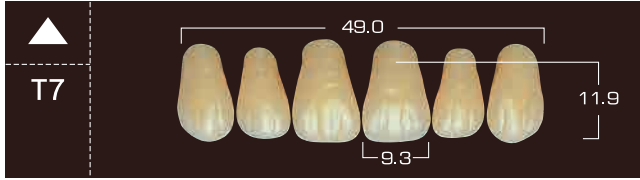

MOULD CHART

HIGHLY PERFORMED ACRYLIC RESIN TEETH

FX ANTERIOR

FX POSTERIOR

EFUCERA FX POSTERIOR

TABLA DE MOLDES

DIENTES ACRÍLICOS DE ALTO RENDIMIENTO

DIENTES ANTERIORES FX

DIENTES POSTERIORES FX

DIENTES POSTERIORES EFUCERA FX

CE
1639

YAMAHACHI DENTAL

FX ANTERIOR / DIENTES ANTERIORES FX

FX ANTERIOR / DIENTES ANTERIORES FX

FX POSTERIOR 30° / DIENTES POSTERIORES 30° FX

EFUCERA FX POSTERIOR