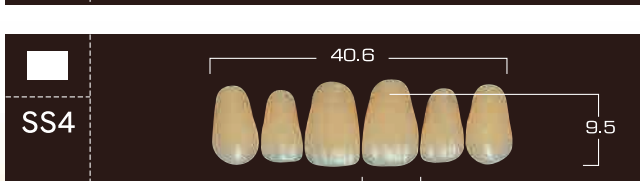

DIENTES POSTERIORES FX

DIENTES POSTERIORES EFUCERA FX

CE
1639

YAMAHACHI DENTAL

FX ANTERIOR / DIENTES ANTERIORES FX

FX ANTERIOR / DIENTES ANTERIORES FX

FX POSTERIOR 30° / DIENTES POSTERIORES 30° FX

EFUCERA FX POSTERIOR