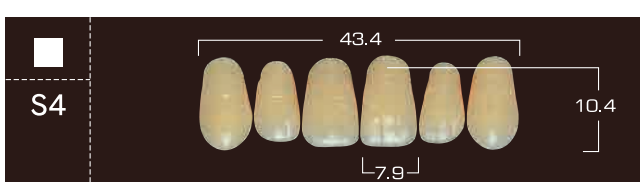

DIENTES POSTERIORES FX

DIENTES POSTERIORES EFUCERA FX

CE
1639

YAMAHACHI DENTAL

FX ANTERIOR / DIENTES ANTERIORES FX

FX ANTERIOR / DIENTES ANTERIORES FX

FX POSTERIOR 30° / DIENTES POSTERIORES 30° FX

EFUCERA FX POSTERIOR