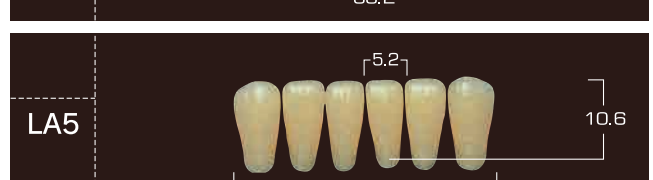

DIENTES POSTERIORES FX

DIENTES POSTERIORES EFUCERA FX

CE
1639

YAMAHACHI DENTAL

FX ANTERIOR / DIENTES ANTERIORES FX

FX ANTERIOR / DIENTES ANTERIORES FX

FX POSTERIOR 30° / DIENTES POSTERIORES 30° FX

EFUCERA FX POSTERIOR