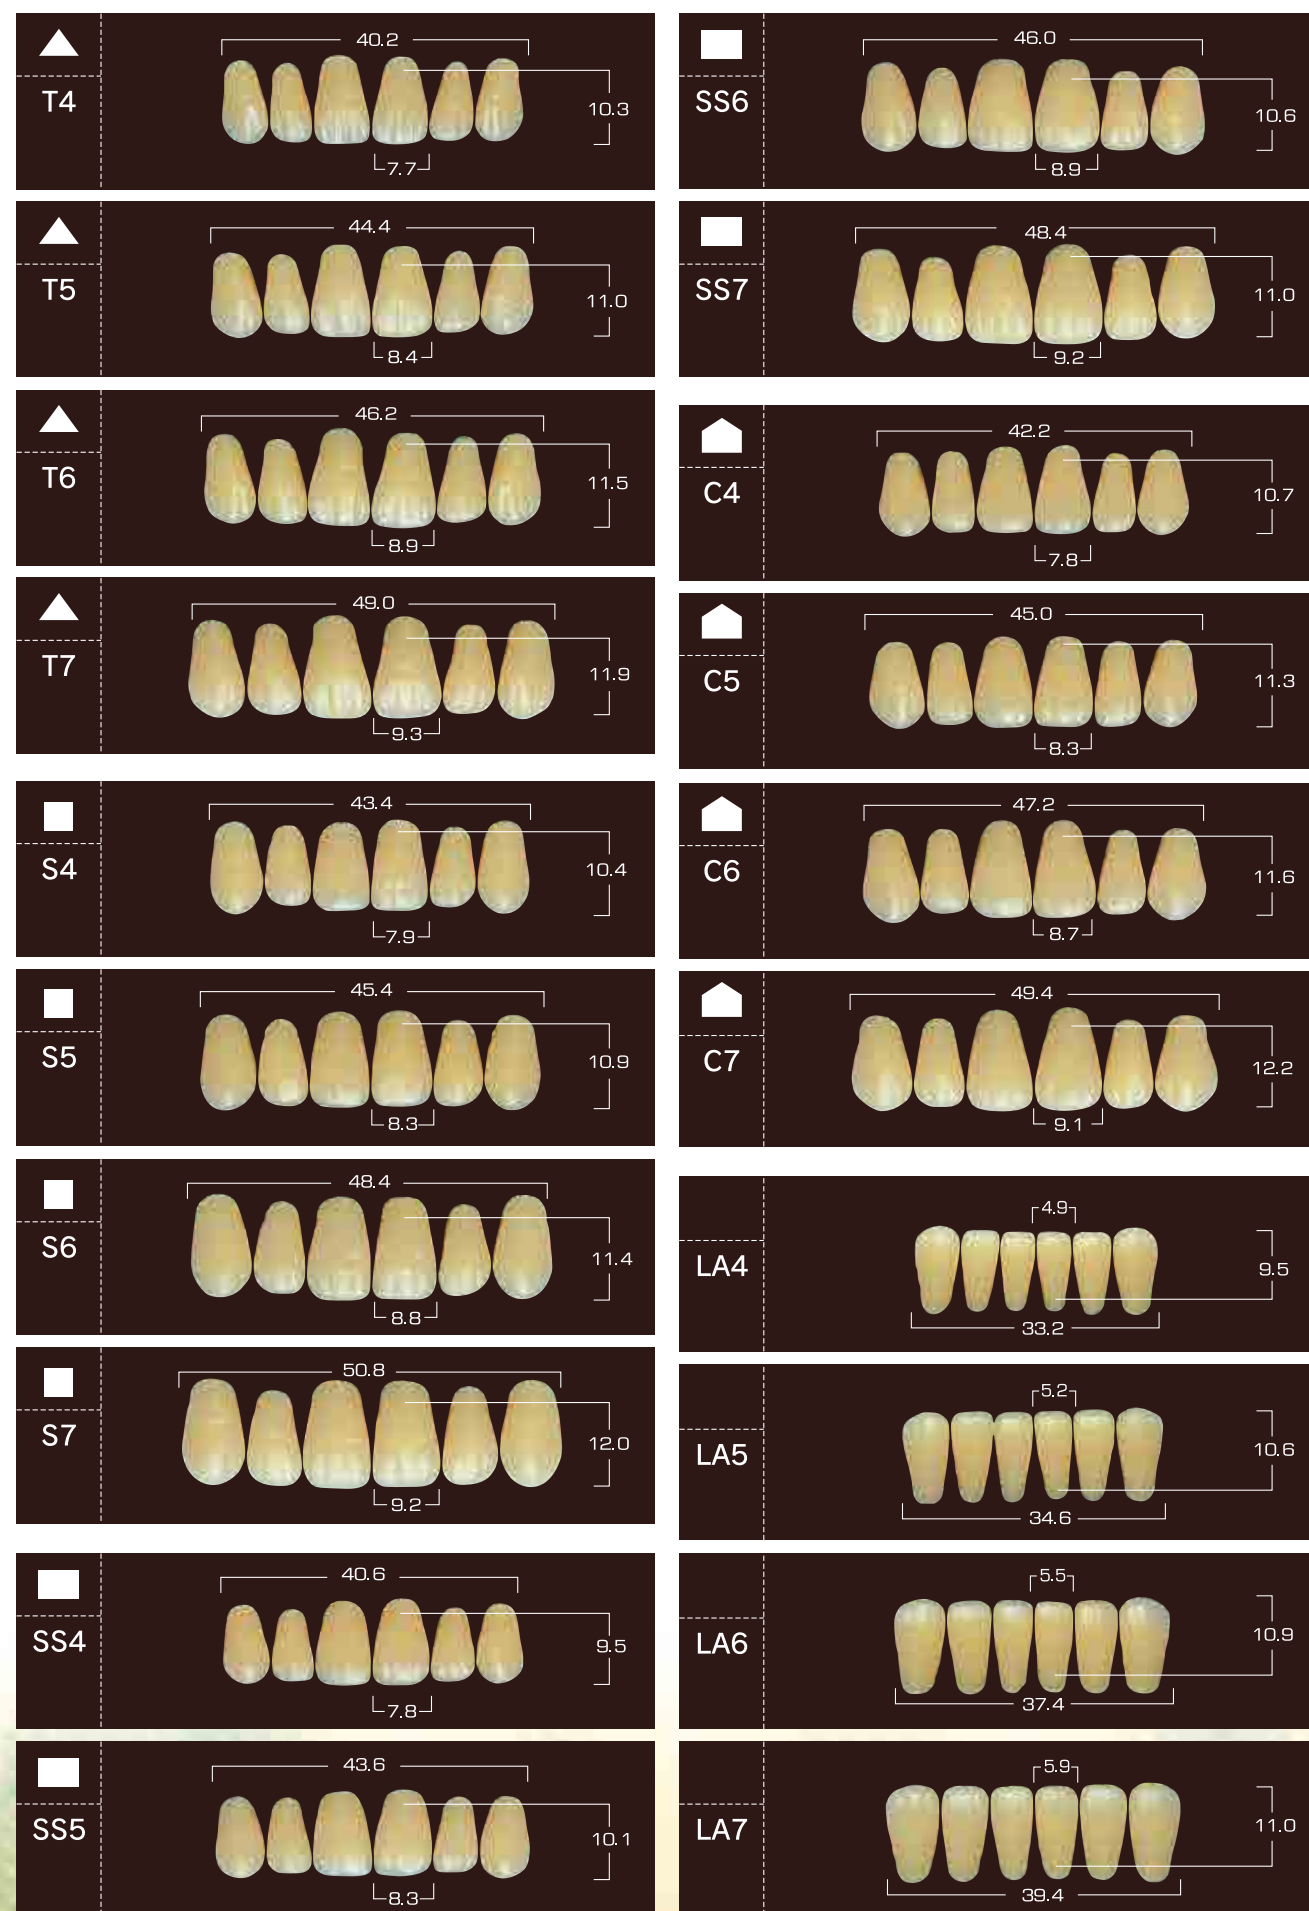

Los dientes anteriores FX, posteriores FX, EFUCERA FX y son dientes de acrílico de alto rendimiento, que presentan una doble resistencia al desgaste y un aumento del 20% en su dureza comparados con los dientes convencionales de acrílico. Los dientes FX se ajustan a las necesidades de aquellos que no están satisfechos con los dientes ordinarios de acrílico.

DI ST R I B U T O R  
DI ST R I B U I D O R

MOULD CHART

HIGHLY PERFORMED ACRYLIC RESIN TEETH  
FX ANTERIOR  
FX POSTERIOR  
EFUCERA FX POSTERIOR

TABLA DE MOLDES

DIENTES ACRÍLICOS DE ALTO RENDIMIENTO  
DIENTES ANTERIORES FX  
DIENTES POSTERIORES FX  
DIENTES POSTERIORES EFUCERA FX

**YAMAHACHI DENTAL**

CE  
1639

FX ANTERIOR / DIENTES ANTERIORES FX

FX ANTERIOR / DIENTES ANTERIORES FX

FX POSTERIOR 30° / DIENTES POSTERIORES 30° FX

EFUCERA FX POSTERIOR 20° / DIENTES POSTERIORES 20° EFUCERA FX

EFUCERA FX POSTERIOR  
(Same Mould as EFUCERA PX and EFUCERA AC)

DIENTES POSTERIORES EFUCERA FX  
(tienen el mismo molde que los DIENTES POSTERIORES EFUCERA PX, EFUCERA AC)

FX POSTERIOR  
(Same Mould as NAPERCE POSTERIOR)  
DIENTES POSTERIORES FX  
(tienen el mismo molde que los DIENTES POSTERIORES NAPERCE)