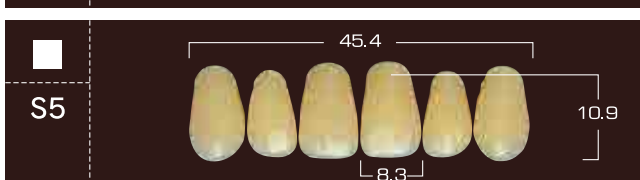

DIENTES POSTERIORES FX

DIENTES POSTERIORES EFUCERA FX

CE
1639

YAMAHACHI DENTAL

FX ANTERIOR / DIENTES ANTERIORES FX

FX ANTERIOR / DIENTES ANTERIORES FX

FX POSTERIOR 30° / DIENTES POSTERIORES 30° FX

EFUCERA FX POSTERIOR