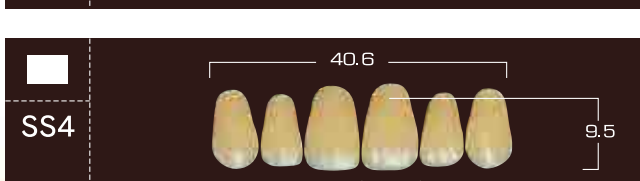

DIENTES POSTERIORES FX

DIENTES POSTERIORES EFUCERA FX

CE
1639

YAMAHACHI DENTAL

FX ANTERIOR / DIENTES ANTERIORES FX

FX ANTERIOR / DIENTES ANTERIORES FX

FX POSTERIOR 30° / DIENTES POSTERIORES 30° FX

EFUCERA FX POSTERIOR