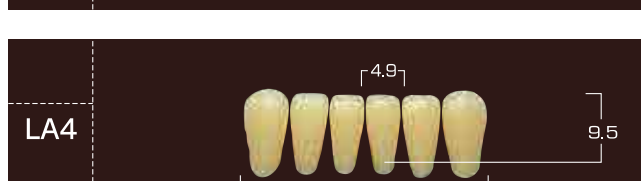

DIENTES POSTERIORES FX

DIENTES POSTERIORES EFUCERA FX

CE
1639

YAMAHACHI DENTAL

FX ANTERIOR / DIENTES ANTERIORES FX

FX ANTERIOR / DIENTES ANTERIORES FX

FX POSTERIOR 30° / DIENTES POSTERIORES 30° FX

EFUCERA FX POSTERIOR