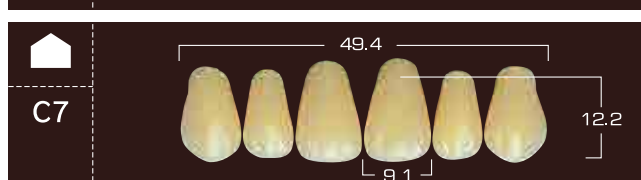

DIENTES POSTERIORES FX

DIENTES POSTERIORES EFUCERA FX

CE
1639

YAMAHACHI DENTAL

FX ANTERIOR / DIENTES ANTERIORES FX

FX ANTERIOR / DIENTES ANTERIORES FX

FX POSTERIOR 30° / DIENTES POSTERIORES 30° FX

EFUCERA FX POSTERIOR