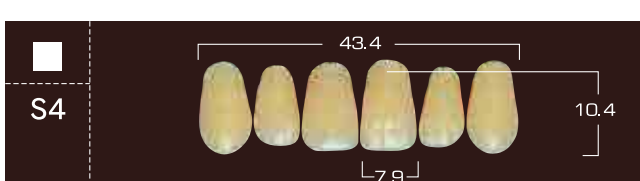

DIENTES POSTERIORES FX

DIENTES POSTERIORES EFUCERA FX

CE
1639

YAMAHACHI DENTAL

FX ANTERIOR / DIENTES ANTERIORES FX

FX ANTERIOR / DIENTES ANTERIORES FX

FX POSTERIOR 30° / DIENTES POSTERIORES 30° FX

EFUCERA FX POSTERIOR