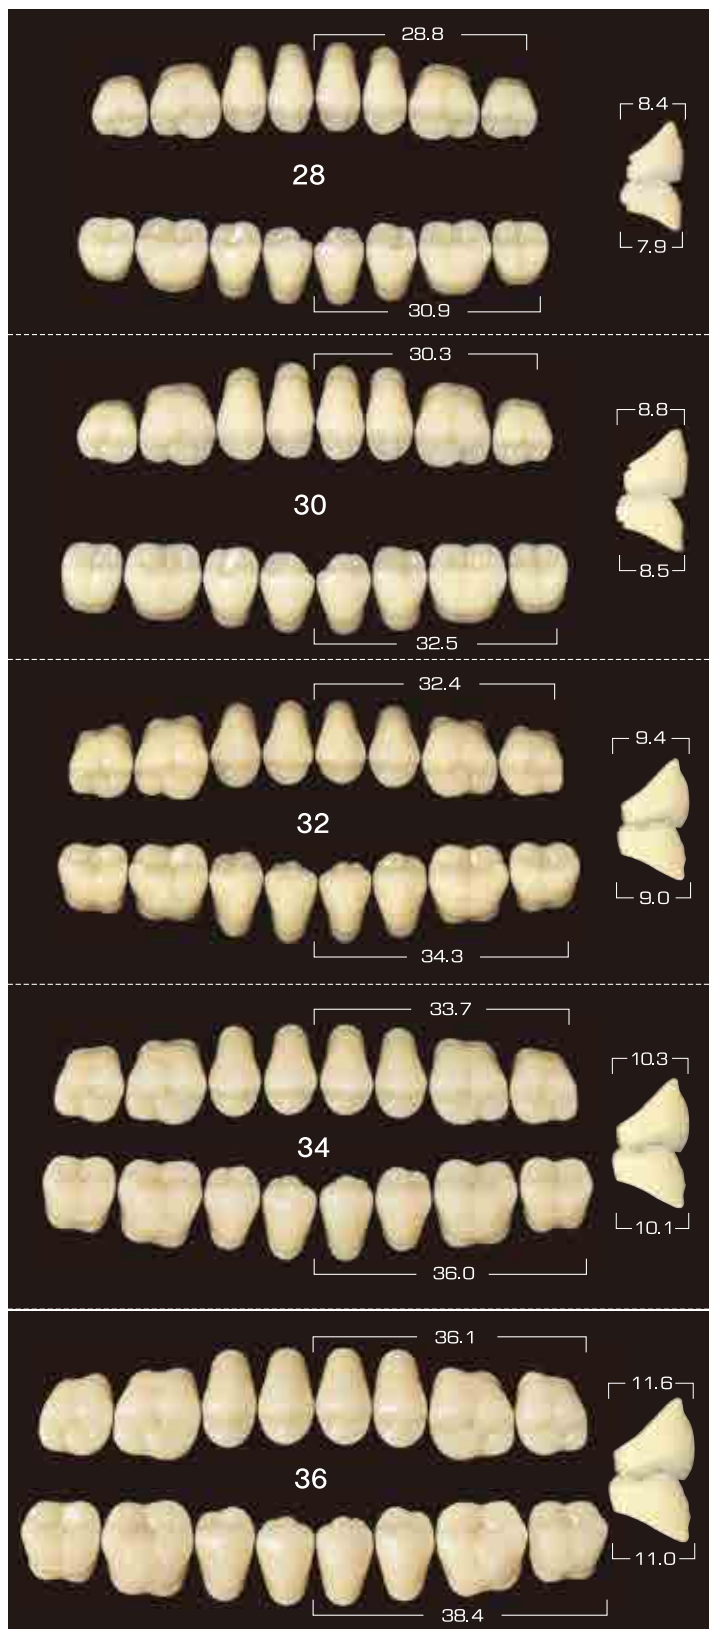

MOULD CHART

HIGHLY PERFORMED ACRYLIC RESIN TEETH

FX ANTERIOR

FX POSTERIOR

EFUCERA FX POSTERIOR

TABLA DE MOLDES

DIENTES ACRÍLICOS DE ALTO RENDIMIENTO

DIENTES ANTERIORES FX

DIENTES POSTERIORES FX

DIENTES POSTERIORES EFUCERA FX

CE
1639

YAMAHACHI DENTAL

FX ANTERIOR / DIENTES ANTERIORES FX

FX ANTERIOR / DIENTES ANTERIORES FX

FX POSTERIOR 30° / DIENTES POSTERIORES 30° FX

EFUCERA FX POSTERIOR

(Same Mould as EFUCERA PX and EFUCERA AC)

DIENTES POSTERIORES EFUCERA FX

(tienen el mismo molde que los DIENTES POSTERIORES EFUCERA PX, EFUCERA AC)

FX POSTERIOR

(Same Mould as NAPERCE POSTERIOR)

DIENTES POSTERIORES FX

ANTERIOR ANTERIORES		POSTERIOR POSTERIORES	
FX		FX	EFUCERA FX
UPPER SUPERIOR	LOWER INFERIOR		
T4	LB4	M28	28
T5	LB5	M30	30
T6	LB6	M32	32
T7	LB7	M33 (M34 , M36)	34 (36)
S4	LA4	M30	30
S5	LB6	M30	30
S6	LB7	M33 (M34)	32
S7	LA7	M33 (M34 , M36)	34 (36)
SS4	LB4	M28	28
SS5	LB5	M30	30
SS6	LA6	M32	32
SS7	LB7	M33 (M34 , M36)	34 (36)
C4	LA4	M30	30
C5	LA5	M30	32
C6	LA6	M33 (M34)	32
C7	LA7	M33 (M34 , M36)	34 (36)