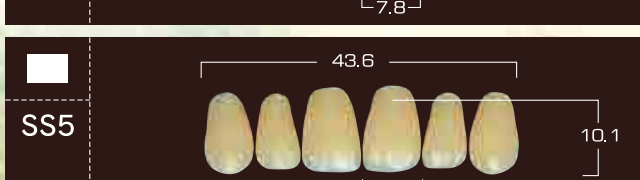

DIENTES POSTERIORES FX

DIENTES POSTERIORES EFUCERA FX

CE
1639

YAMAHACHI DENTAL

FX ANTERIOR / DIENTES ANTERIORES FX

FX ANTERIOR / DIENTES ANTERIORES FX

FX POSTERIOR 30° / DIENTES POSTERIORES 30° FX

EFUCERA FX POSTERIOR