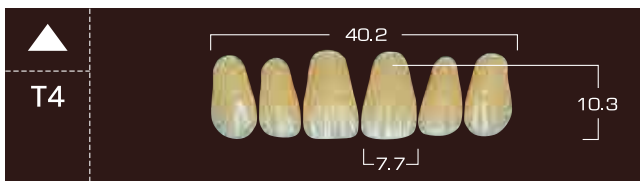

DIENTES POSTERIORES FX

DIENTES POSTERIORES EFUCERA FX

CE
1639

YAMAHACHI DENTAL

FX ANTERIOR / DIENTES ANTERIORES FX

FX ANTERIOR / DIENTES ANTERIORES FX

FX POSTERIOR 30° / DIENTES POSTERIORES 30° FX

EFUCERA FX POSTERIOR