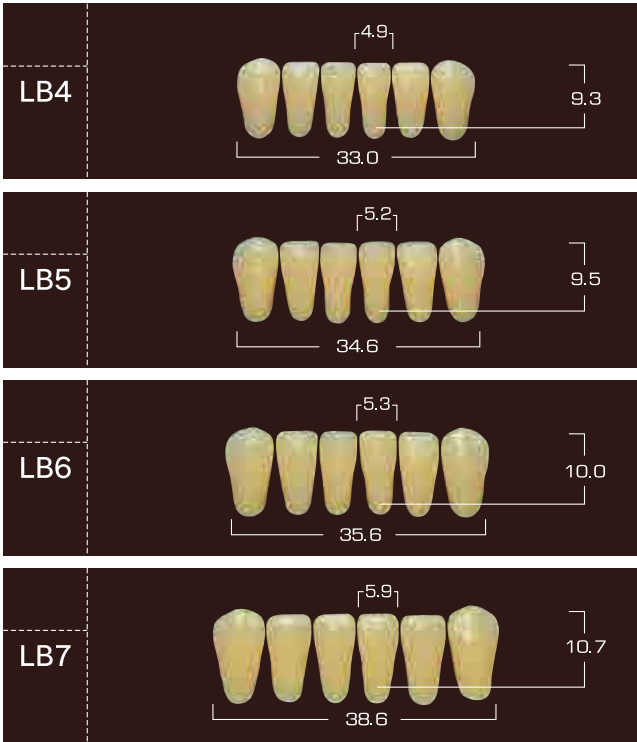

MOULD CHART

HIGHLY PERFORMED ACRYLIC RESIN TEETH

FX ANTERIOR

FX POSTERIOR

EFUCERA FX POSTERIOR

TABLA DE MOLDES

DIENTES ACRÍLICOS DE ALTO RENDIMIENTO

DIENTES ANTERIORES FX

DIENTES POSTERIORES FX

DIENTES POSTERIORES EFUCERA FX

CE
1639

YAMAHACHI DENTAL

FX ANTERIOR / DIENTES ANTERIORES FX

FX ANTERIOR / DIENTES ANTERIORES FX

FX POSTERIOR 30° / DIENTES POSTERIORES 30° FX

EFUCERA FX POSTERIOR

(Same Mould as EFUCERA PX and EFUCERA AC)

DIENTES POSTERIORES EFUCERA FX

(tienen el mismo molde que los DIENTES POSTERIORES EFUCERA PX, EFUCERA AC)

FX POSTERIOR

(Same Mould as NAPERCE POSTERIOR)

DIENTES POSTERIORES FX

ANTERIOR ANTERIORES		POSTERIOR POSTERIORES	
FX		FX	EFUCERA FX
UPPER SUPERIOR	LOWER INFERIOR		
T4	LB4	M28	28
T5	LB5	M30	30
T6	LB6	M32	32
T7	LB7	M33 (M34 , M36)	34 (36)
S4	LA4	M30	30
S5	LB6	M30	30
S6	LB7	M33 (M34)	32
S7	LA7	M33 (M34 , M36)	34 (36)
SS4	LB4	M28	28
SS5	LB5	M30	30
SS6	LA6	M32	32
SS7	LB7	M33 (M34 , M36)	34 (36)
C4	LA4	M30	30
C5	LA5	M30	32
C6	LA6	M33 (M34)	32
C7	LA7	M33 (M34 , M36)	34 (36)