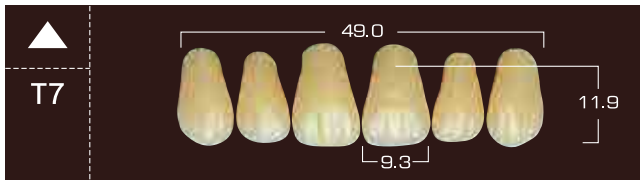

MOULD CHART

HIGHLY PERFORMED ACRYLIC RESIN TEETH

FX ANTERIOR

FX POSTERIOR

EFUCERA FX POSTERIOR

TABLA DE MOLDES

DIENTES ACRÍLICOS DE ALTO RENDIMIENTO

DIENTES ANTERIORES FX

DIENTES POSTERIORES FX

DIENTES POSTERIORES EFUCERA FX

CE
1639

YAMAHACHI DENTAL

FX ANTERIOR / DIENTES ANTERIORES FX

FX ANTERIOR / DIENTES ANTERIORES FX

FX POSTERIOR 30° / DIENTES POSTERIORES 30° FX

EFUCERA FX POSTERIOR