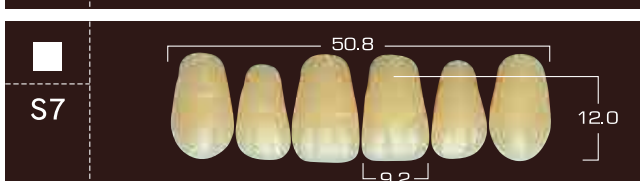

MOULD CHART

HIGHLY PERFORMED ACRYLIC RESIN TEETH

FX ANTERIOR

FX POSTERIOR

EFUCERA FX POSTERIOR

TABLA DE MOLDES

DIENTES ACRÍLICOS DE ALTO RENDIMIENTO

DIENTES ANTERIORES FX

DIENTES POSTERIORES FX

DIENTES POSTERIORES EFUCERA FX

CE
1639

YAMAHACHI DENTAL

FX ANTERIOR / DIENTES ANTERIORES FX

FX ANTERIOR / DIENTES ANTERIORES FX

FX POSTERIOR 30° / DIENTES POSTERIORES 30° FX

EFUCERA FX POSTERIOR