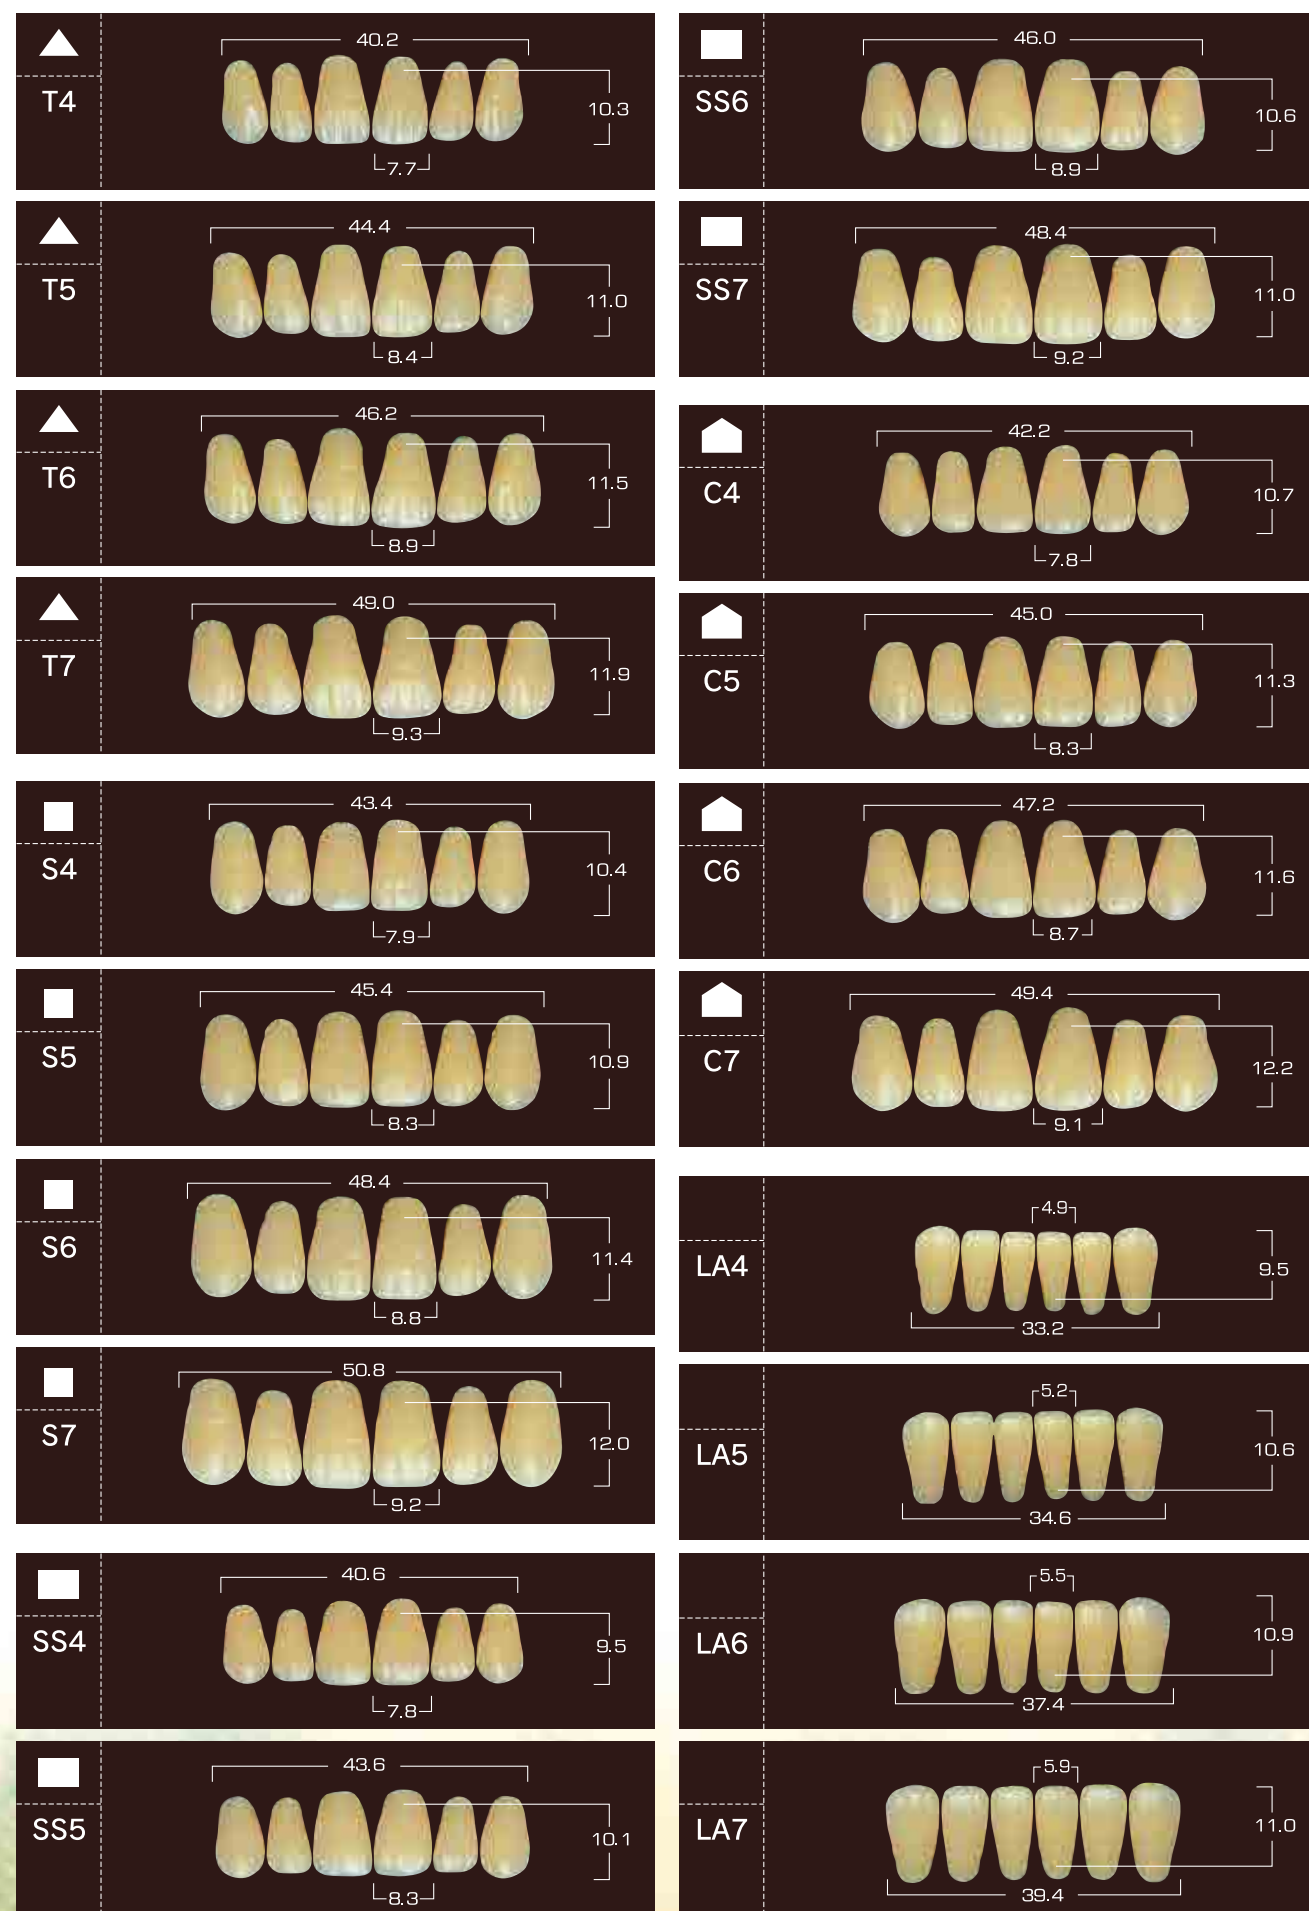

Los dientes anteriores FX, posteriores FX, EFUCERA FX y son dientes de acrílico de alto rendimiento, que presentan una doble resistencia al desgaste y un aumento del 20% en su dureza comparados con los dientes convencionales de acrílico. Los dientes FX se ajustan a las necesidades de aquellos que no están satisfechos con los dientes ordinarios de acrílico.

DISTRIBUTOR
DISTRIBUTOR

MOULD CHART

HIGHLY PERFORMED ACRYLIC RESIN TEETH
FX ANTERIOR
FX POSTERIOR
EFUCERA FX POSTERIOR

TABLA DE MOLDES

DIENTES ACRÍLICOS DE ALTO RENDIMIENTO
DIENTES ANTERIORES FX
DIENTES POSTERIORES FX
DIENTES POSTERIORES EFUCERA FX

YAMAHACHI DENTAL

FX ANTERIOR / DIENTES ANTERIORES FX

FX ANTERIOR / DIENTES ANTERIORES FX

FX POSTERIOR 30° / DIENTES POSTERIORES 30° FX

EFUCERA FX POSTERIOR 20° / DIENTES POSTERIORES 20° EFUCERA FX

EFUCERA FX POSTERIOR
(Same Mould as EFUCERA PX and EFUCERA AC)

DIENTES POSTERIORES EFUCERA FX
(tienen el mismo molde que los DIENTES POSTERIORES EFUCERA PX, EFUCERA AC)

FX POSTERIOR
(Same Mould as NAPERCE POSTERIOR)
DIENTES POSTERIORES FX
(tienen el mismo molde que los DIENTES POSTERIORES NAPERCE)