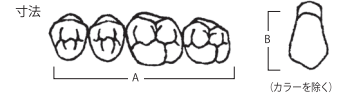

ソリュートPX ポステリオ モールドチャート

写真は原寸大です。(単位/mm)
寸法は±5%の公差を含みます。

			A	B
M28	上	M	27.7	8.3
	下	M	29.3	7.8
M30	上	M	30.3	8.8
	下	M	32.0	8.3
M32	上	M	33.2	9.5
	下	M	35.4	9.3